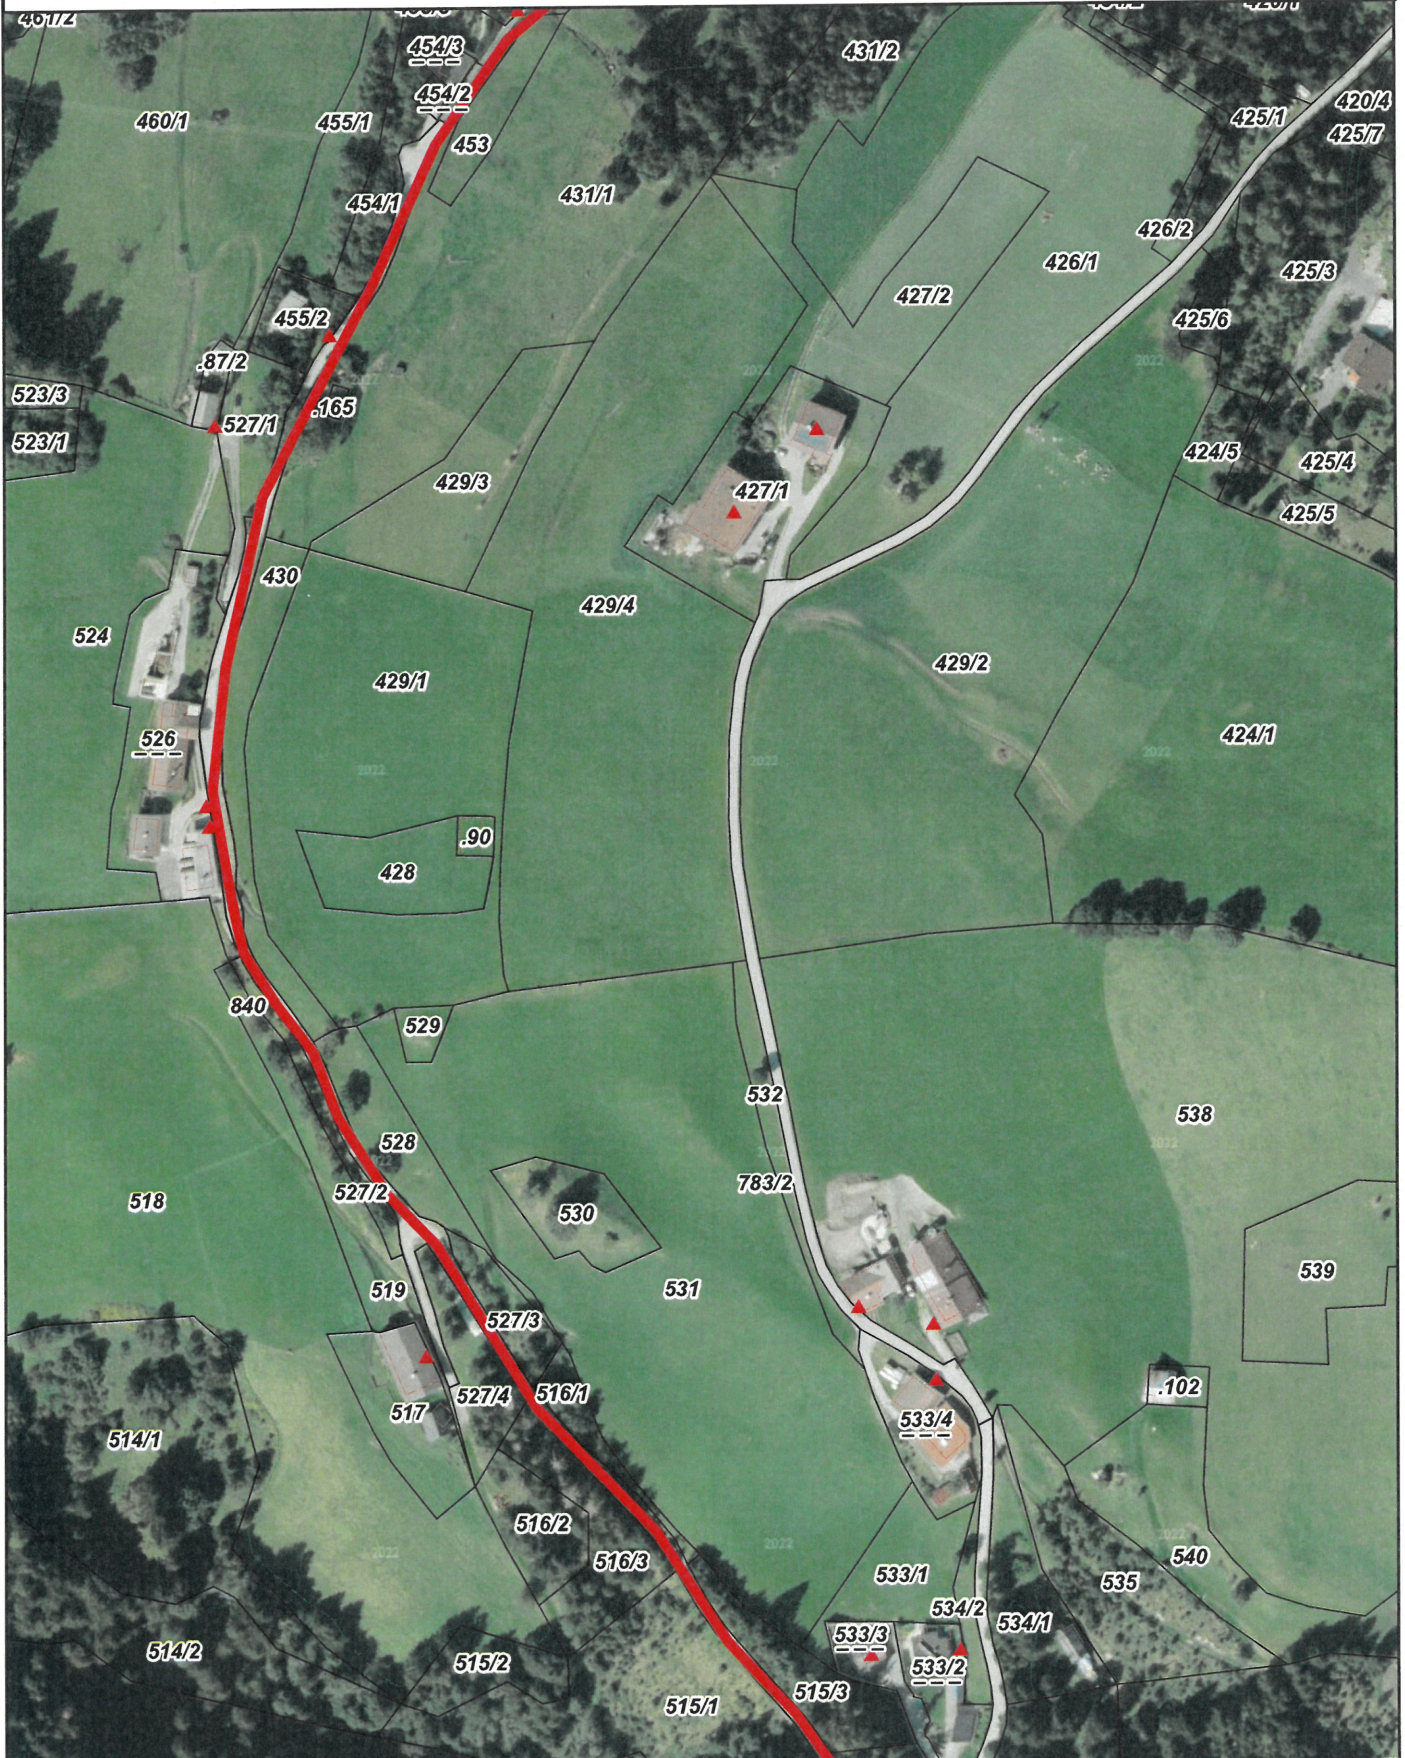

Trinkwasserleitung Großvolderberg Kalkofenweg

Lageplan

Gemeinde Volders

6111 Volders, Bundesstraße 23
Tel.: +43/ 5224 52311

E-Mail: gemeinde@volders.gv.at

Erstellt für Maßstab 1:2 500
Erstellungsdatum 26.03.2026

Wichtiger Hinweis! Gemäß § 3 des Grundbuchanlegungsgesetzes dient die Darstellung der Katastralmappe lediglich zur Veranschaulichung der Lage der Liegenschaften im Zusammenhang mit den Anrainergrundstücken. Die Gemeinde übernimmt daher keinerlei Haftung gegenüber der Datengenauigkeit und der Rechtssicherheit! © BEV