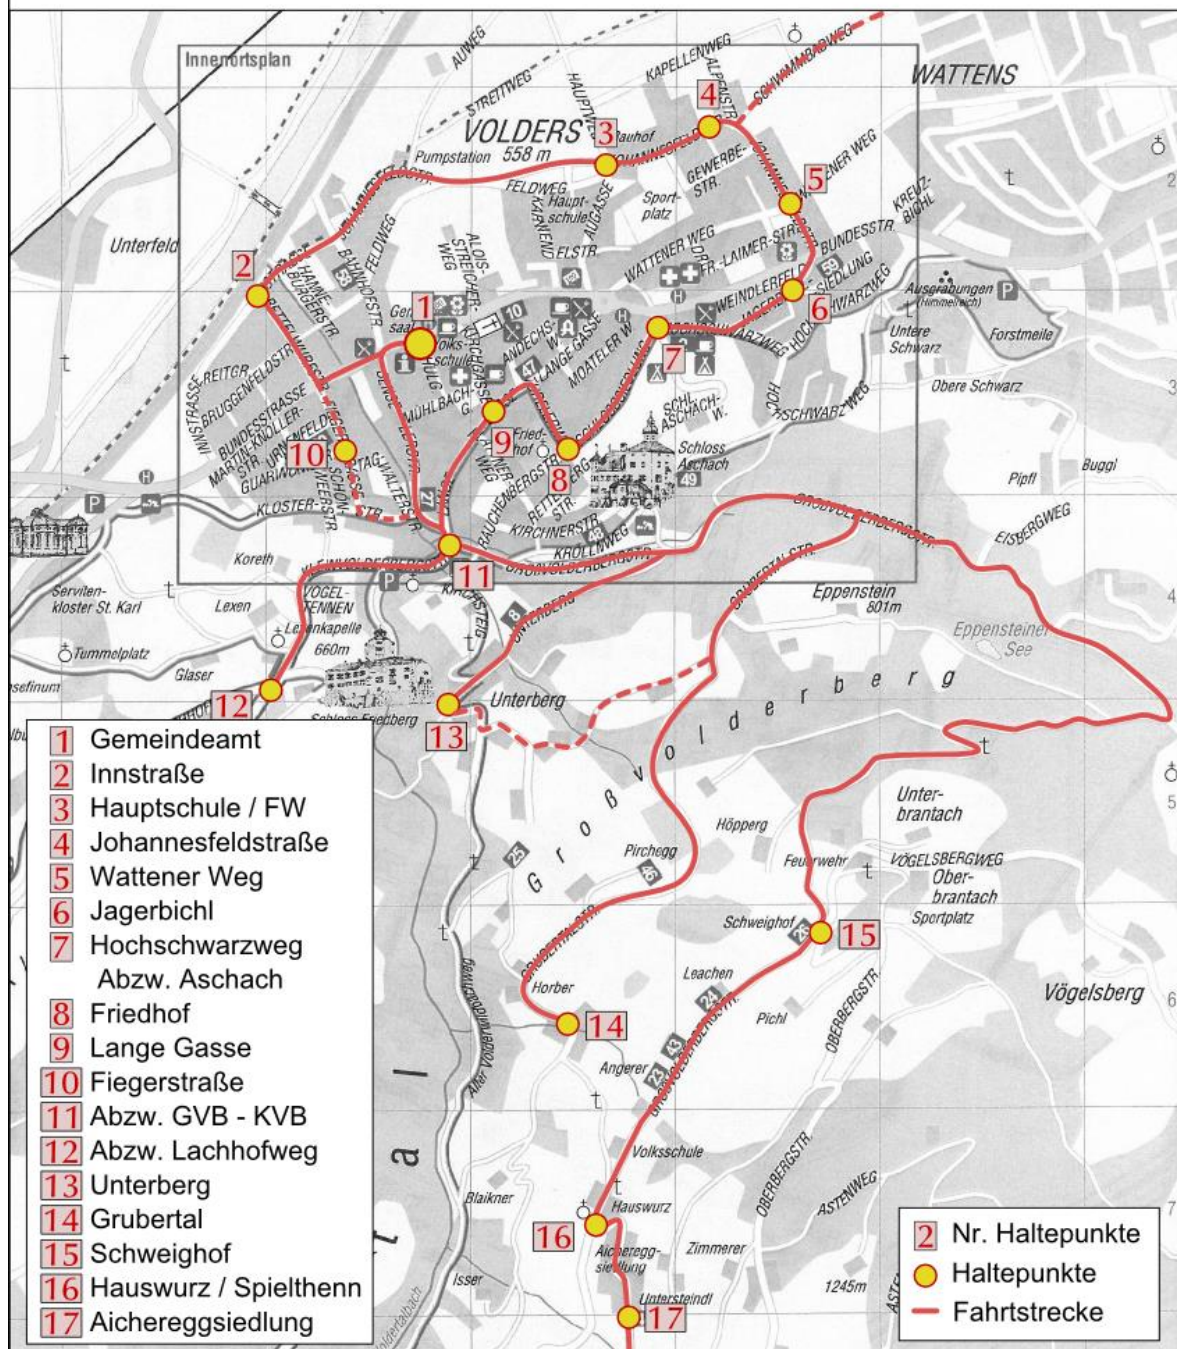

HALTEPUNKTE UND FAHRTSTRECKE

Anruf unter Tel.Nr. 05224 / 54 000 - Taxi Steinlechner

Mittwoch ist Mobilitätstag!

Gültig ab Dezember 2021

Großvolderberg	Aicheregg-Siedlung	8:20	11:05		13:55
	Hauswurz/Spielthenn	8:20	11:05		13:55
	Schweighof	8:20	11:05		13:55
	Grubertal	8:25	11:10		14:00
	Unterberg	8:30	11:15		14:05
Kleinvolderberg	Abzweigung Lachhofweg	8:35	11:20		14:10
	Lange Gasse Az. G+KVbg	8:35	11:20		14:10
	Gemeindeamt	8:40	11:25		14:15
	Bus nach Innsbruck 4123 ab	9:05	11:35		14:35
	Bus nach Schwaz 8380+4123 ab	9:14	11:38		14:38
	Gemeindeamt	8:40		13:15	14:15
	Lange Gasse Az. Kirchgasse	8:40		Zubringer im Dorf zu Senioren- Nachmittagen	14:15
	Friedhof	8:40			14:15
	Hochschwarzweg Az. Schloss	8:40			14:15
	Jagerbichl	8:40			14:15
	Wattener Weg	8:40			14:15
	Johannesfeldstraße	8:40			14:15
	Hauptschule	8:40			14:15
	Innstraße	8:40			14:15
Gemeindeamt	8:50		13:25		14:25
Wattens	Schwimmbad	9:00			
	Seniorenheim	9:00			14:35
	Musikschule				14:35
	Bahnhof	9:05			14:40
	Postamt				14:45
	Zug nach Innsbruck ab	9:08			15:08
	Zug nach Wörgl ab	9:22			14:52
Wattens	Zug aus Wörgl an			17:07	
	Zug aus Innsbruck an			16:52	
	Postamt			17:15	
	Bahnhof			17:20	
	Musikschule			17:20	
	Seniorenheim	10:20		17:20	
Schwimmbad	10:20		17:20		
Volders	Gemeindeamt	10:30		17:30	
	Innstraße	10:30		17:30	
	Hauptschule	10:30		17:30	
	Johannesfeldstraße	10:30		17:30	
	Wattener Weg	10:30		17:30	
	Jagerbichl	10:30		17:30	
	Hochschwarzweg Az. Schloss	10:30		17:30	
	Friedhof	10:30		17:30	
	Lange Gasse Az. Kirchgasse	10:30		17:30	
	Gemeindeamt	10:40		17:40	
	Bus aus Schwaz 4123 an	10:35		17:30	
	Bus aus Innsbruck 4123 an	10:38		17:38	
	Gemeindeamt	10:40		17:40	
	Lange Gasse Az. G+KVbg	10:40		17:40	
Kleinvolderberg	Abzweigung Lachhofweg	10:40		17:40	
Großvolderberg	Unterberg	10:45		17:45	
	Grubertal	10:50		17:50	
	Schweighof	10:55		17:55	
	Hauswurz /Spielthenn	10:55		17:55	
	Aicheregg-Siedlung	11:00		18:00	

Hinfahrt

Rückfahrt

Mittwoch ist Mobilitätstag!

Gültig ab Dezember 2021