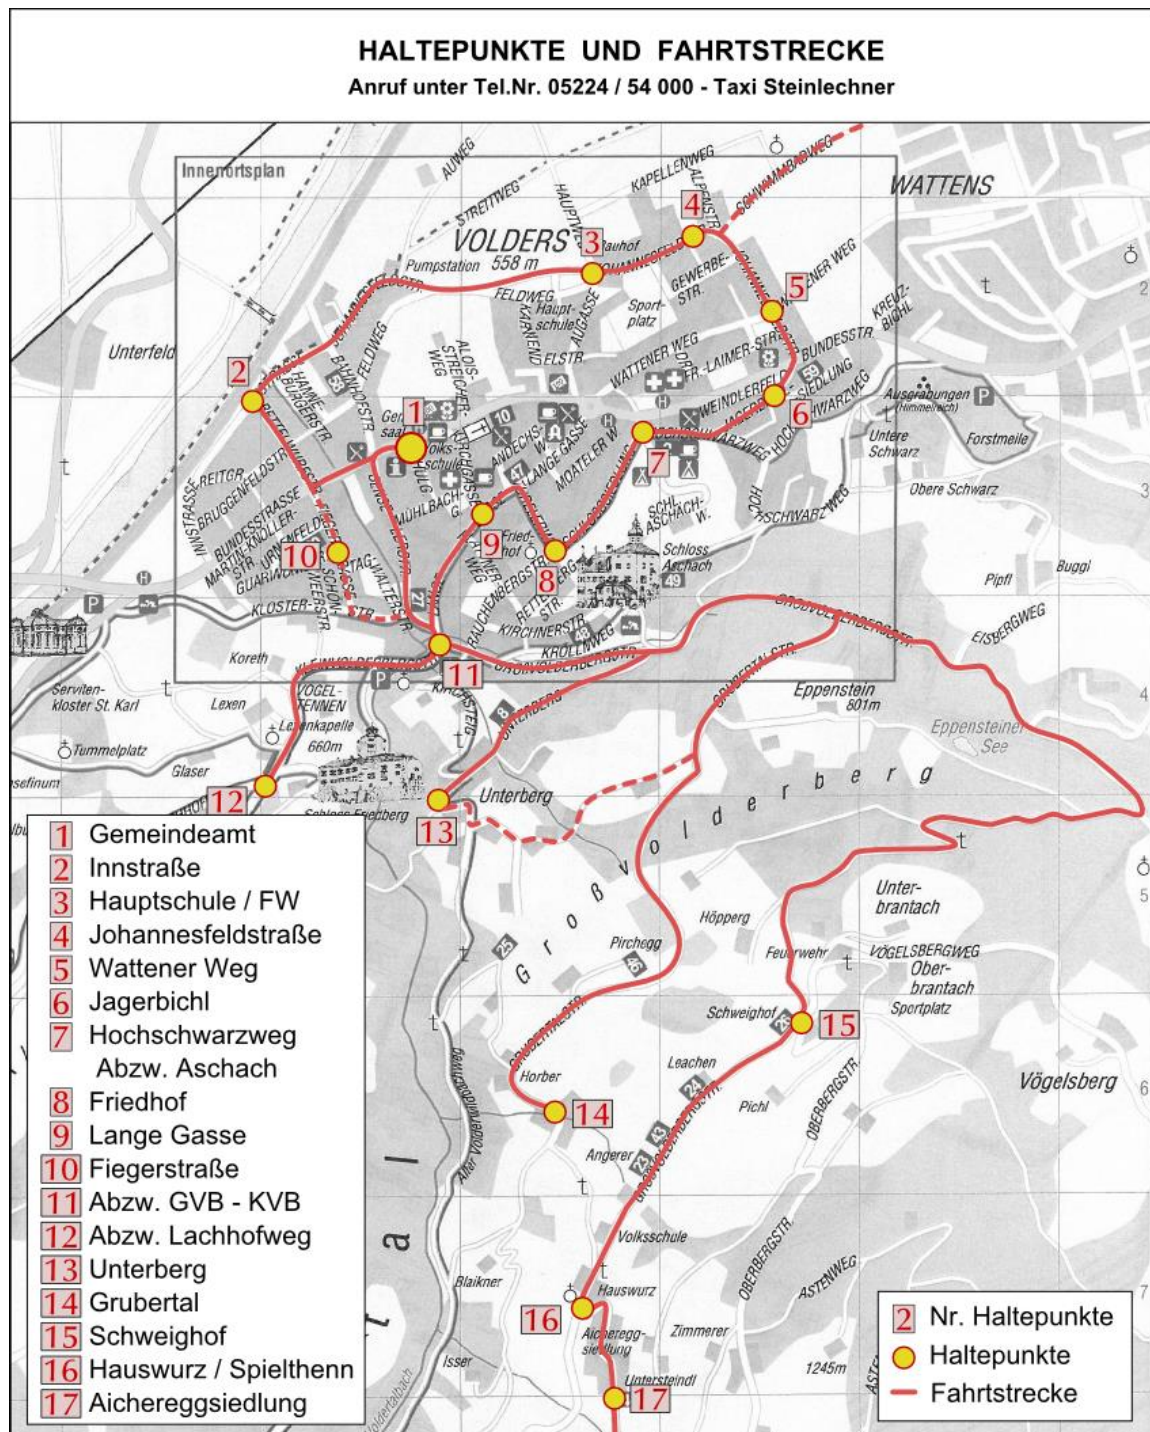

Mittwoch ist Mobilitätstag!

Gültig ab Dezember 2022

Großvolderberg	Aicheregg-Siedlung	8:20	11:05		13:55
	Hauswurz/Spielthenn	8:20	11:05		13:55
	Schweighof	8:20	11:05		13:55
	Grubertal	8:25	11:10		14:00
	Unterberg	8:30	11:15		14:05
Kleinvolderberg	Abzweigung Lachhofweg	8:35	11:20		14:10
	Lange Gasse Az. G+KVbg	8:35	11:20		14:10
	Gemeindeamt	8:40	11:25		14:15
	Bus nach Innsbruck 4123 ab	9:05	11:35		14:35
	Bus nach Schwaz 8380+4123 ab	9:14	11:38		14:38
	Gemeindeamt	8:40		13:15	14:15
	Lange Gasse Az. Kirchgasse	8:40		Zubringer im Dorf zu Senioren- Nachmittagen	14:15
	Friedhof	8:40			14:15
	Hochschwarzweg Az. Schloss	8:40			14:15
	Jagerbichl	8:40			14:15
	Wattener Weg	8:40			14:15
	Johannesfeldstraße	8:40			14:15
	Hauptschule	8:40			14:15
	Innstraße	8:40			14:15
Gemeindeamt	8:50		13:25	14:25	
Wattens	Schwimmbad	9:00			14:35
	Seniorenheim	9:00			14:35
	Musikschule				14:35
	Bahnhof	9:05			14:40
	Postamt				14:45
	Zug nach Innsbruck ab	9:08			15:08
Zug nach Wörgl ab	9:22			14:52	
Wattens	Zug aus Wörgl an			17:07	
	Zug aus Innsbruck an			16:52	
	Postamt			17:15	
	Bahnhof			17:20	
	Musikschule			17:20	
	Seniorenheim	10:20		17:20	
Schwimmbad	10:20		17:20		
Volders	Gemeindeamt	10:30		17:30	
	Innstraße	10:30		17:30	
	Hauptschule	10:30		17:30	
	Johannesfeldstraße	10:30		17:30	
	Wattener Weg	10:30		17:30	
	Jagerbichl	10:30		17:30	
	Hochschwarzweg Az. Schloss	10:30		17:30	
	Friedhof	10:30		17:30	
	Lange Gasse Az. Kirchgasse	10:30		17:30	
	Gemeindeamt	10:40		17:40	
Bus aus Schwaz 4123 an	10:35		17:30		
Bus aus Innsbruck 4123 an	10:38		17:38		
Gemeindeamt	10:40		17:40		
Lange Gasse Az. G+KVbg	10:40		17:40		
Kleinvolderberg	Abzweigung Lachhofweg	10:40		17:40	
Großvolderberg	Unterberg	10:45		17:45	
	Grubertal	10:50		17:50	
	Schweighof	10:55		17:55	
	Hauswurz /Spielthenn	10:55		17:55	
	Aicheregg-Siedlung	11:00		18:00	

Hinfahrt

Rückfahrt

Mittwoch ist Mobilitätstag!

Gültig ab Dezember 2022